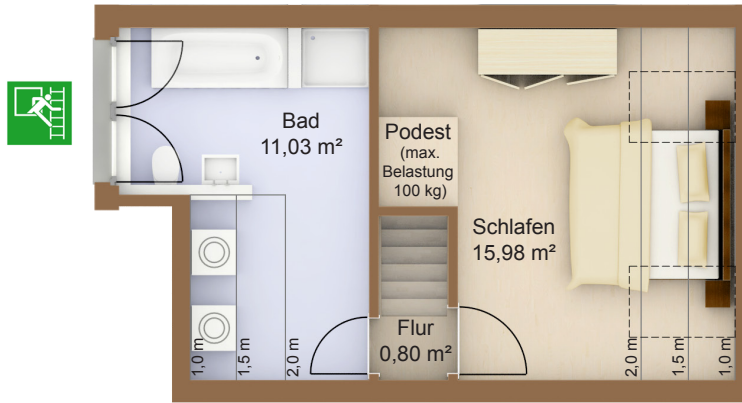

Berlin Bernau

Dachgeschoss

Obergeschoss

Erdgeschoss

Erich-Kästner-Straße 71
16321 Bernau

Wohnhaus
5 Zimmer

Fläche ca. 114,13 m²

Flächenangaben nicht verbindlich / Möblierung nur zu Darstellungszwecken / Änderungen vorbehalten /

Maßstab 1 : 100 / Maßstäblichkeit kann druckerabhängig abweichen.