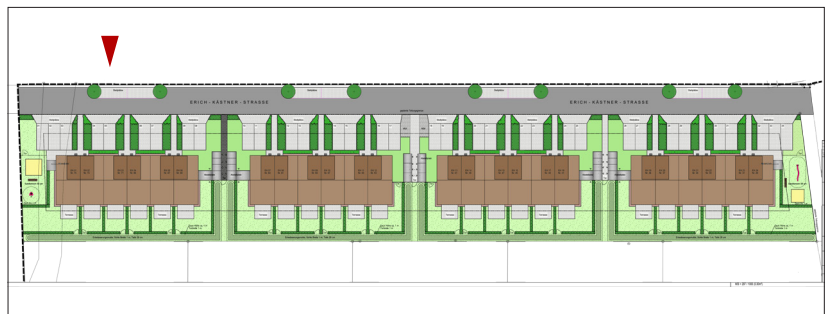

Berlin Bernau

Dachgeschoss

Obergeschoss

Erdgeschoss

Erich-Kästner-Straße 71
16321 Bernau

Wohnhaus
5 Zimmer

Fläche ca. 114,13 m²

Flächenangaben nicht verbindlich / Möblierung nur zu Darstellungszwecken / Änderungen vorbehalten /

Maßstab 1 : 100 / Maßstäblichkeit kann druckerabhängig abweichen.