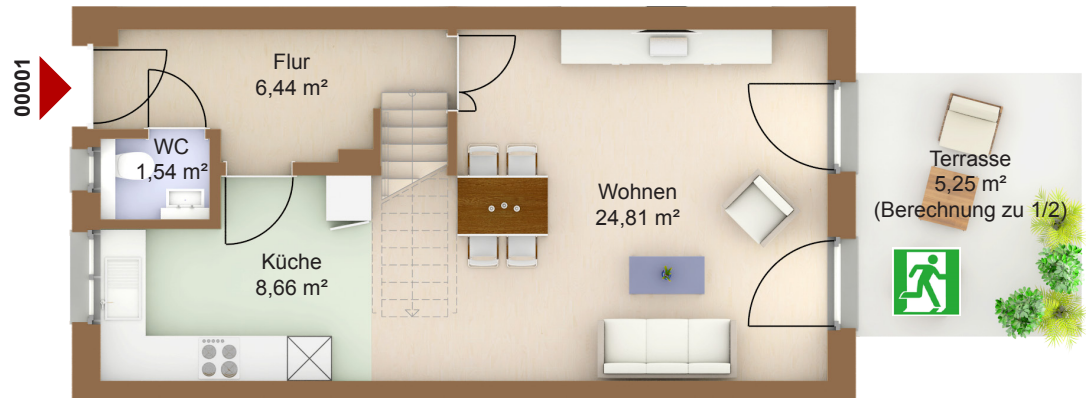

Berlin Bernau

Dachgeschoss

Obergeschoss

Erdgeschoss

Erich-Kästner-Straße 71
16321 Bernau

Wohnhaus
5 Zimmer

Fläche ca. 114,13 m²

Flächenangaben nicht verbindlich / Möblierung nur zu Darstellungszwecken / Änderungen vorbehalten /

Maßstab 1 : 100 / Maßstäblichkeit kann druckerabhängig abweichen.