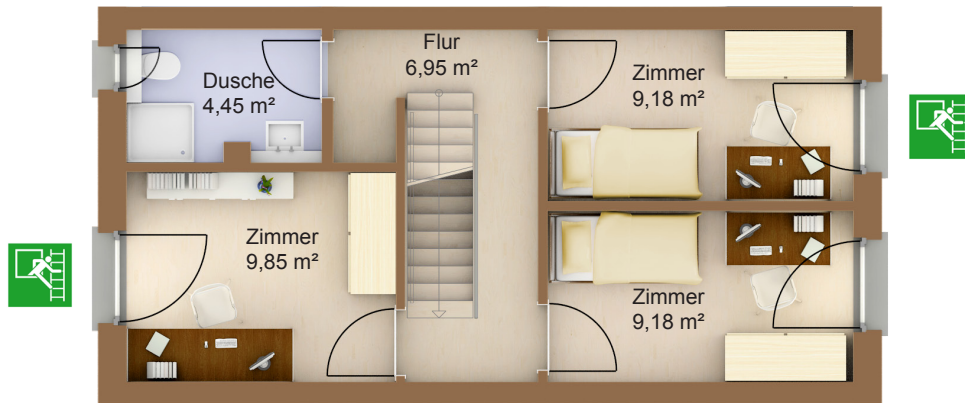

Berlin Bernau

Dachgeschoss

Obergeschoss

Erdgeschoss

Erich-Kästner-Straße 71
16321 Bernau

Wohnhaus
5 Zimmer

Fläche ca. 114,13 m²

Flächenangaben nicht verbindlich / Möblierung nur zu Darstellungszwecken / Änderungen vorbehalten /

Maßstab 1 : 100 / Maßstäblichkeit kann druckerabhängig abweichen.