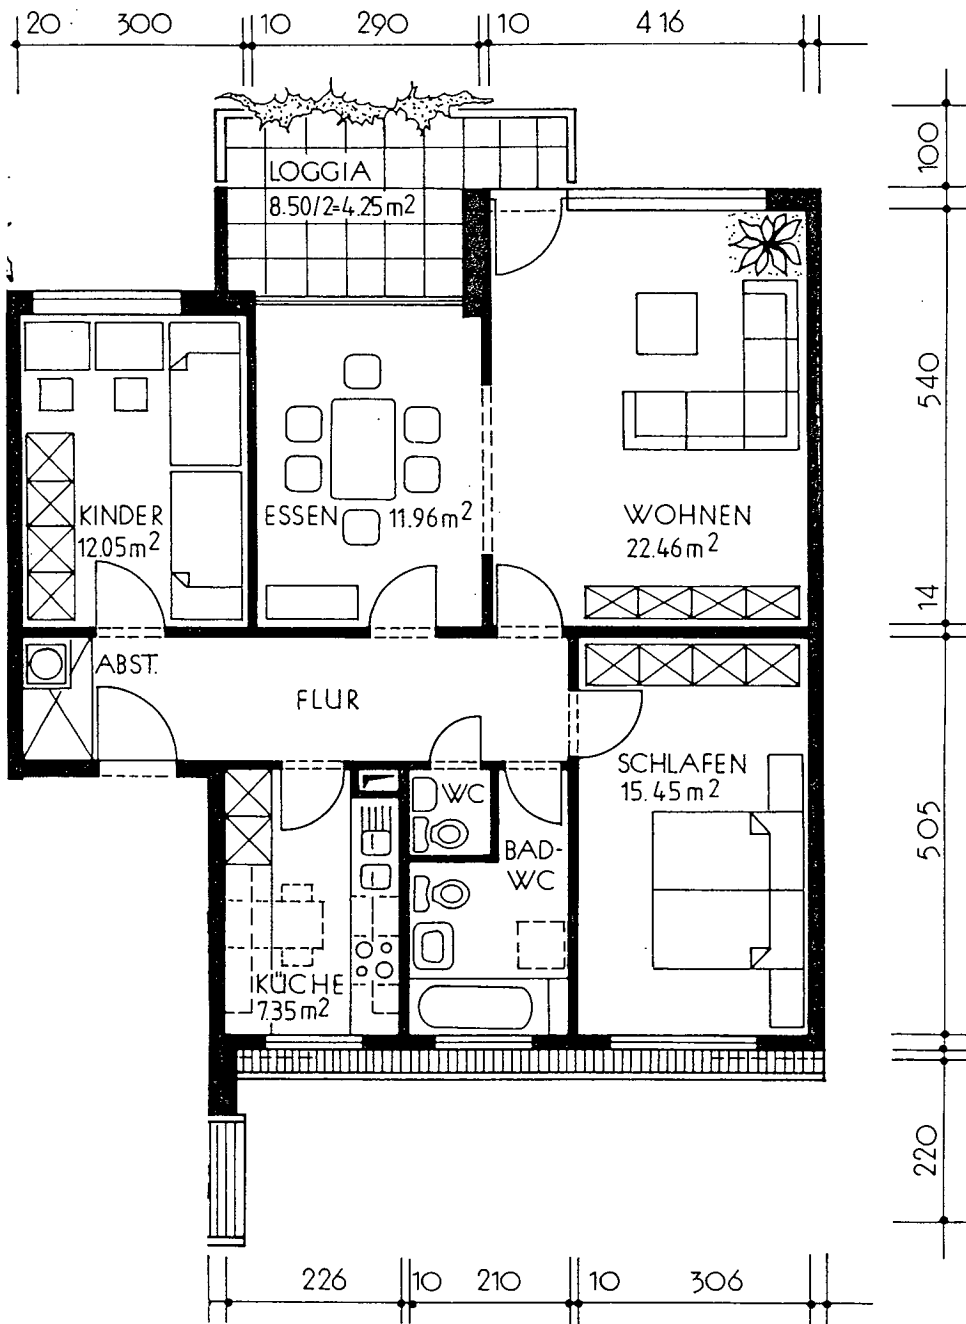

Grethe-Jürgens-Straße 31

Dachgeschoß rechts

4-Zimmer-Wohnung ca. 90,64 m²

Irissen stellen nur Vorschläge dar.

Änderungen vorbehalten.

933.0.2036.